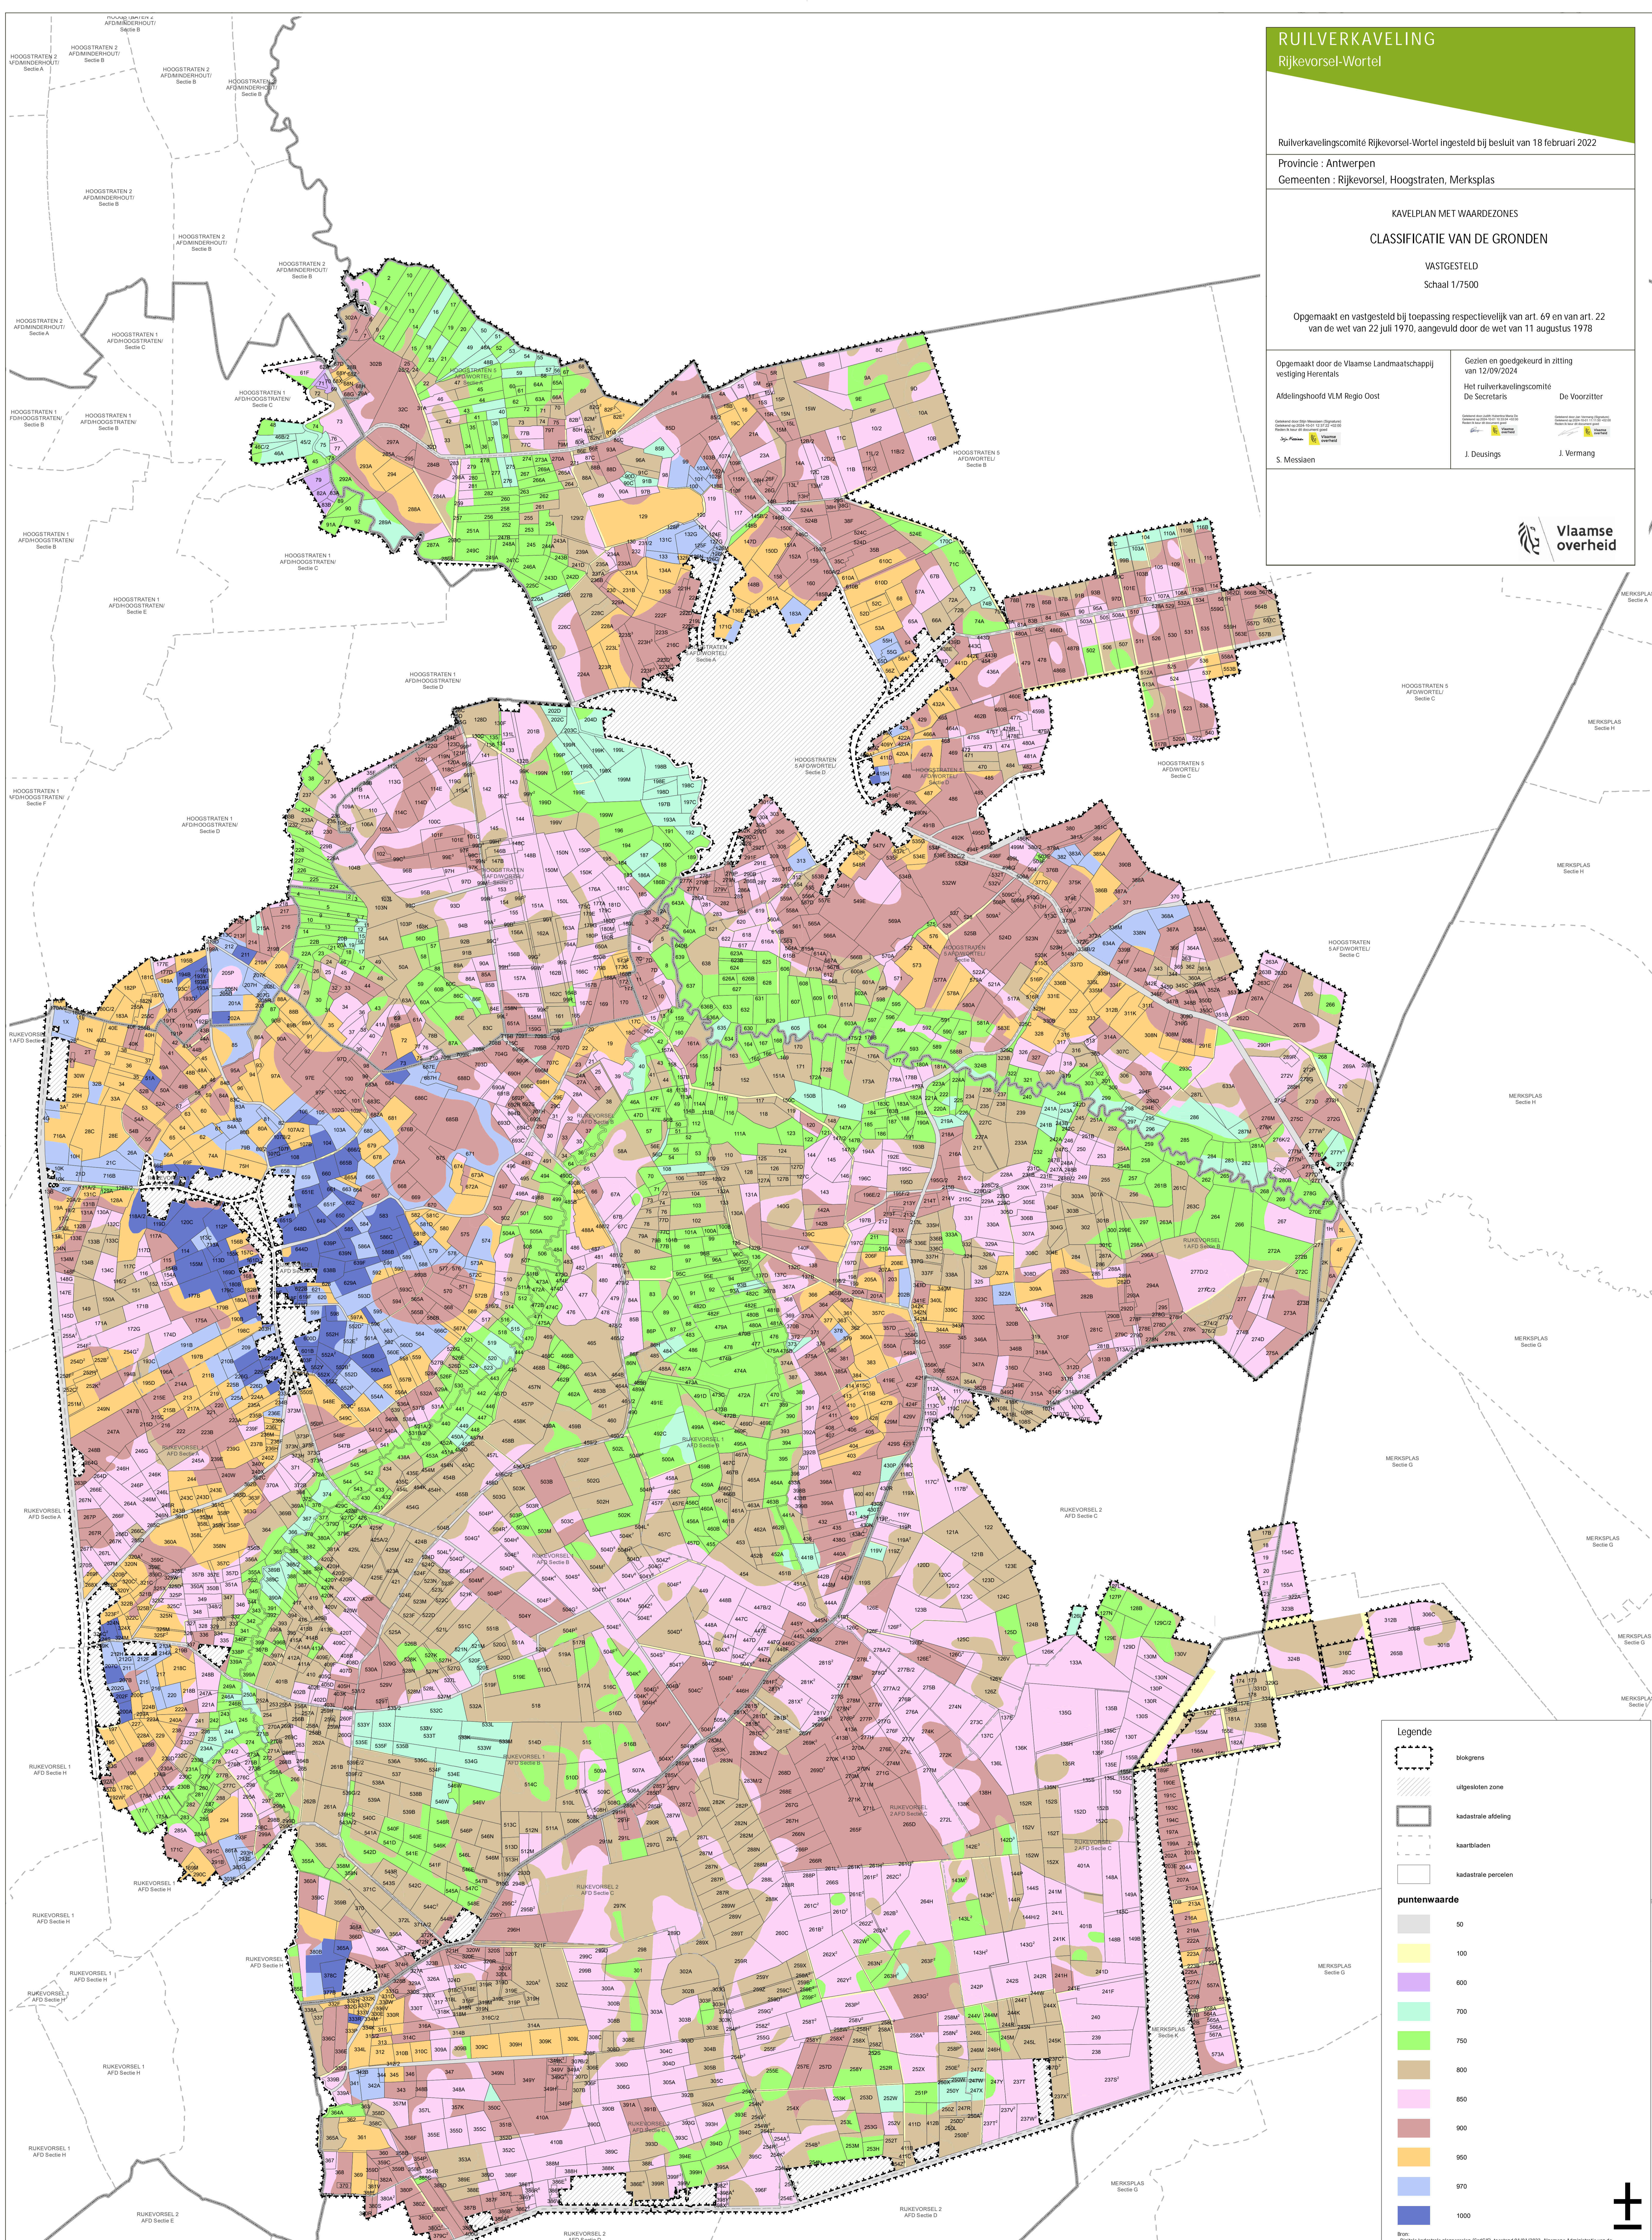

RUILVERKAVELING

Rijkvorsel-Wortel

Provincie : Antwerpen
Gemeenten : Rijkvorsel, Hoogstraten, Merksplas

KAVELPLAN MET WAARDEZONES CLASSIFICATIE VAN DE GRONDEN

VASTGESTELD
Schaal 1/7500

Atfelinghoofd VLM Regio Oost

Goed en goedgekeurd in zitting van 12/09/2024

Het ruilverkelingscomité De Secretaris

De Voorzitter

S. Messiaen

J. Deusinga

J. Vermang

Legende

- blokgrens
- utgestoten zone
- kadestrale afbakening
- kaarbladen
- kadestrale percelen

puntenwaarde

- 50
- 100
- 600
- 700
- 750
- 800
- 850
- 900
- 950
- 970
- 1000

Van: Digitaal kadastrale planparcels (Cadastre), toestand 01/01/2023, Algemeen Administratief van de Ruilverkelingscommissie (RVC) (versie: 2023)