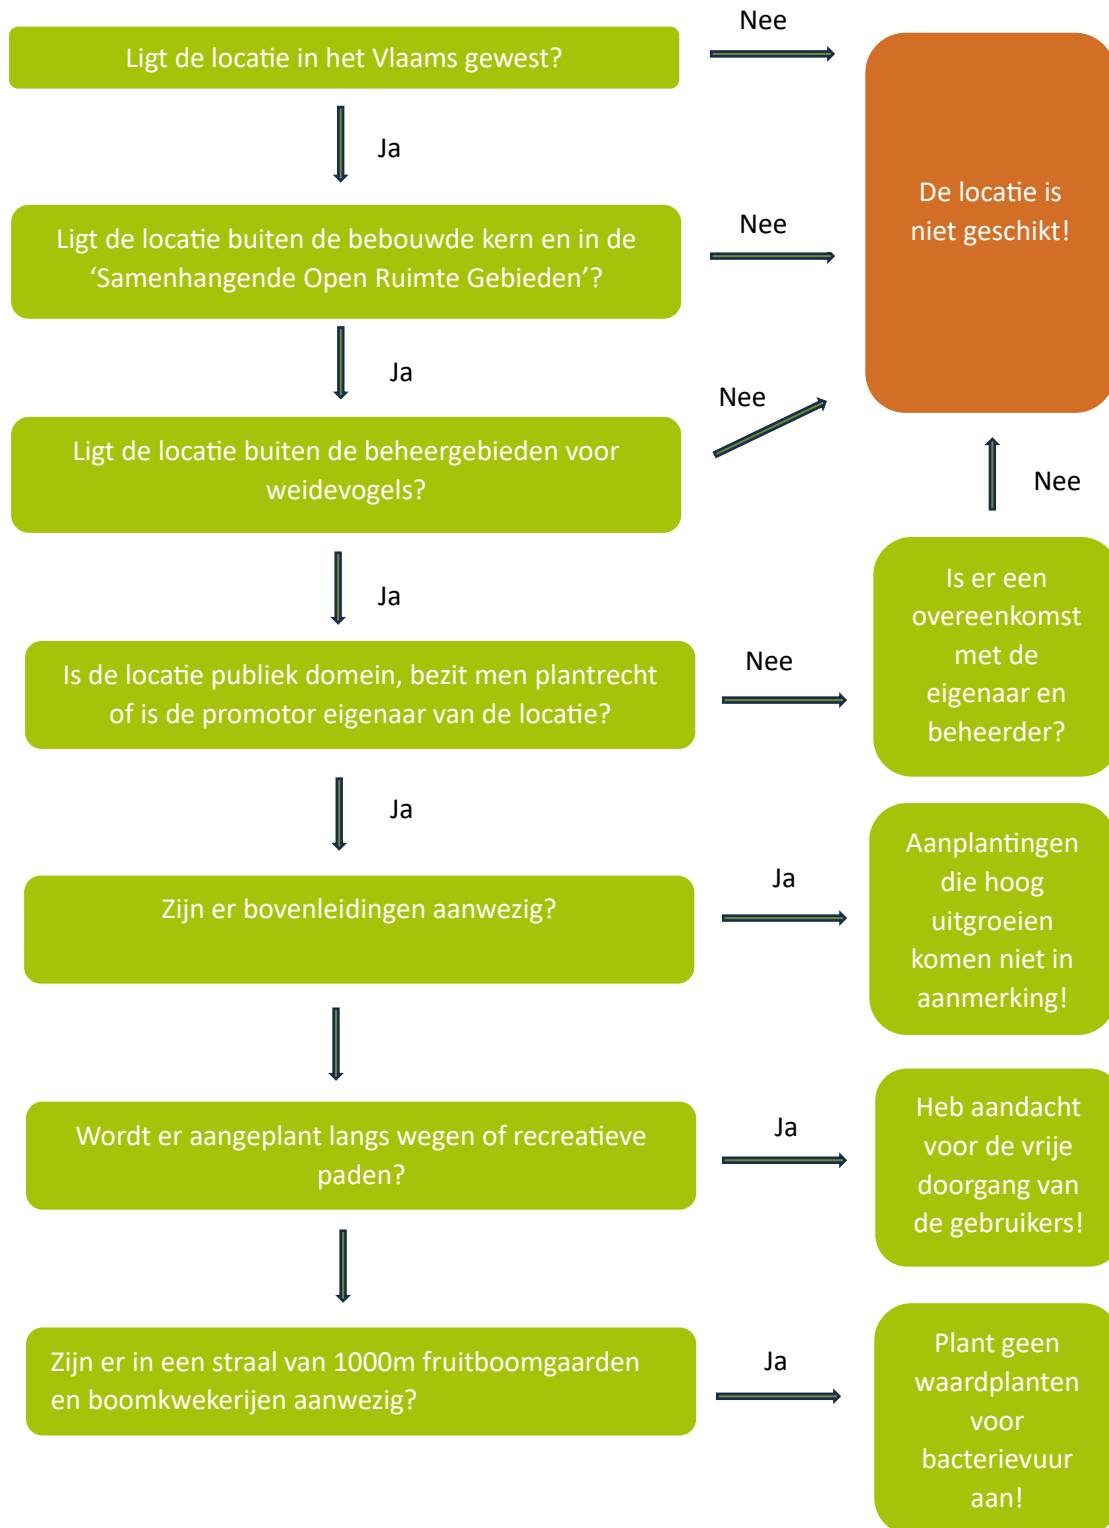

# Voldoet mijn locatie voor de oproep houtkanten?

## Aandachtspunt :

Voorzie op de plantlocatie genoeg ruimte voor de uitgroei en het beheer!

Aangewezen minimumbreedte: Haag: 0,5 tot 1 m; Heg: 1 tot 3 m; Houtkant:  $\geq 3$  m