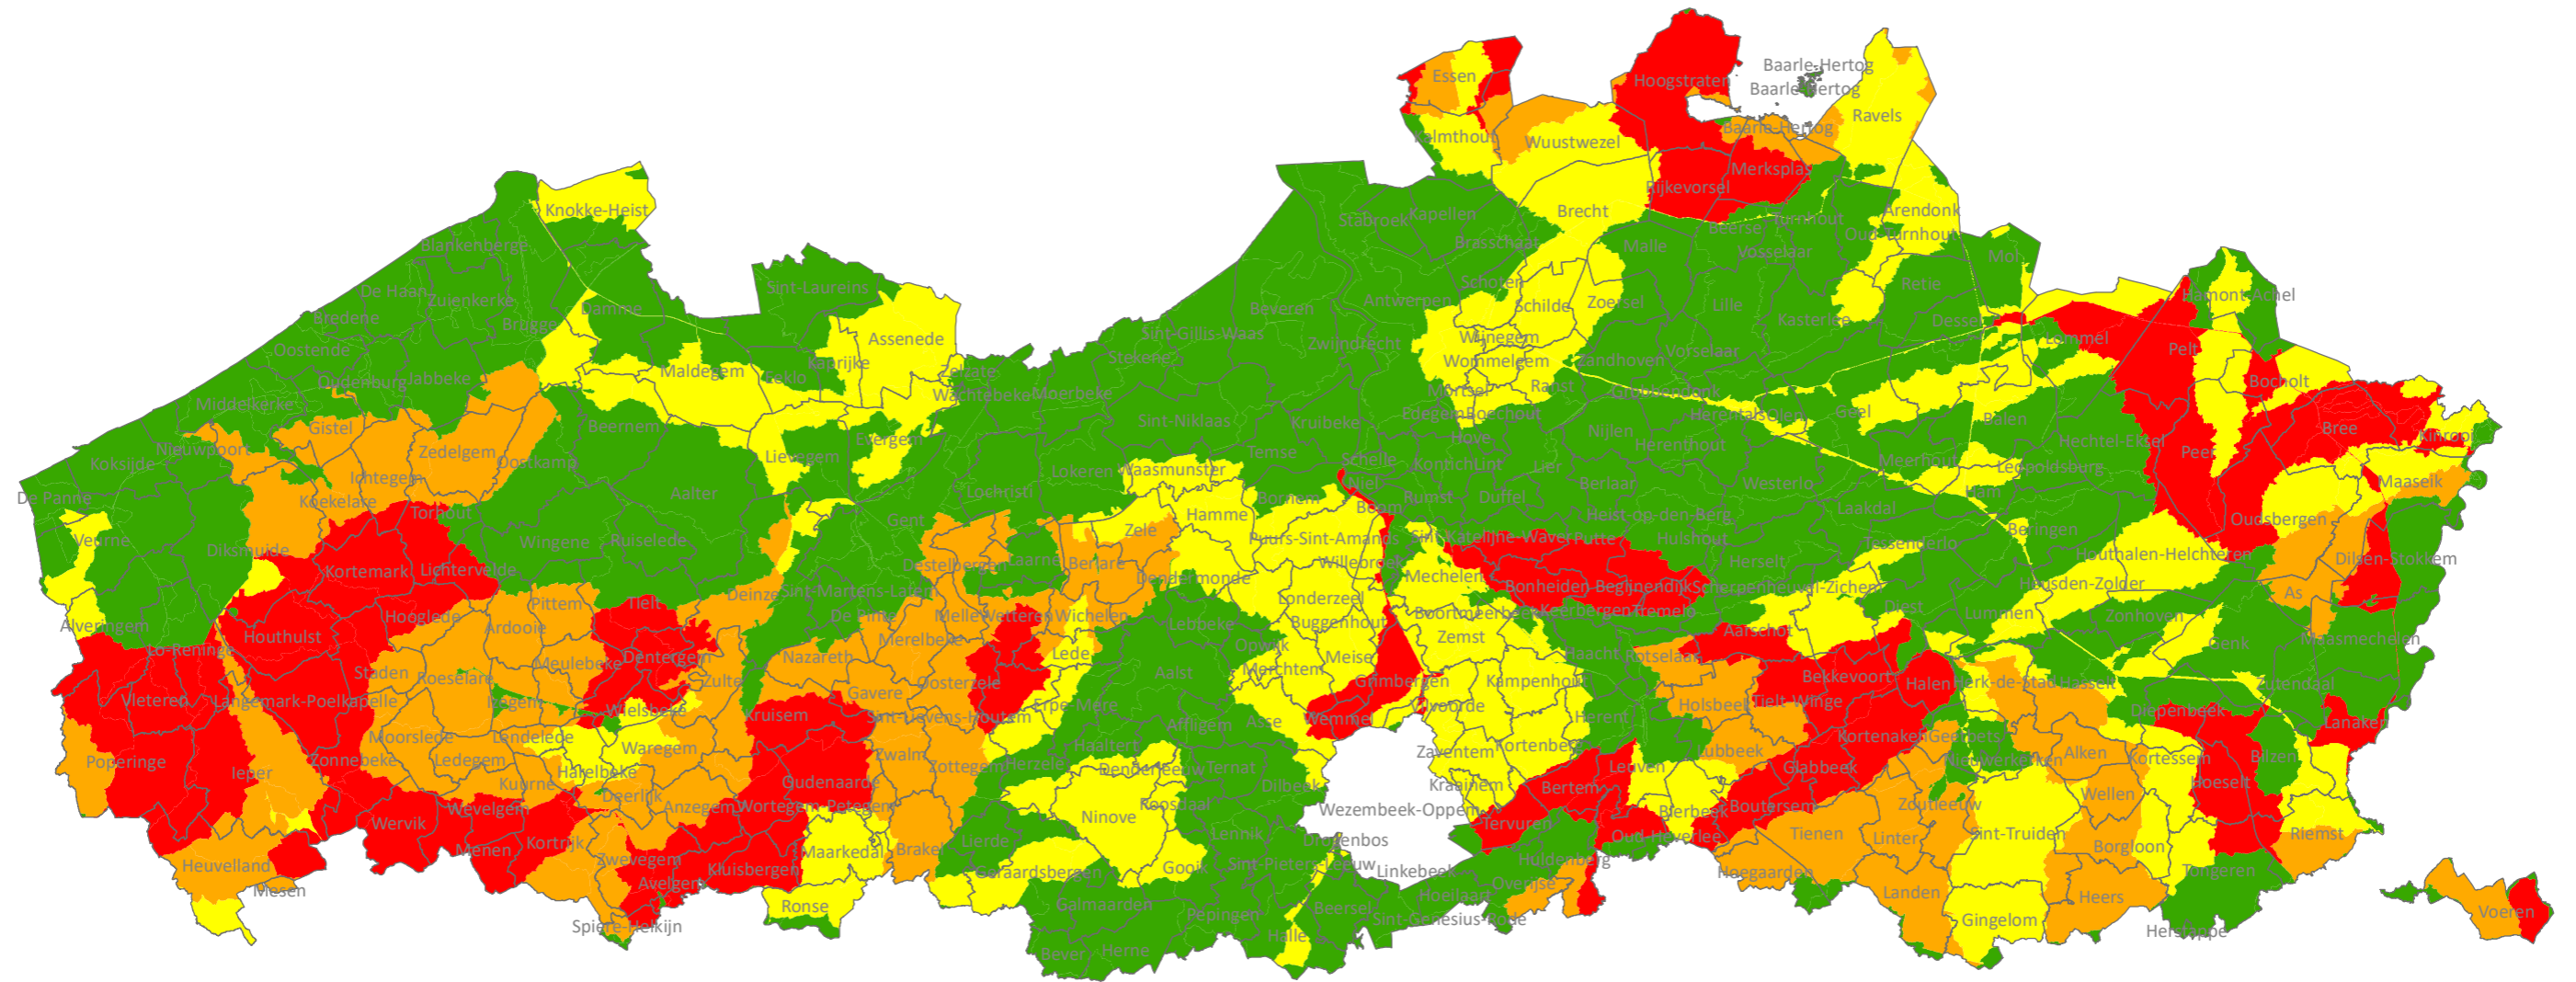

EVALUATIE OPPERVLAKTEWATER - GRONDWATER - GEBIEDSTYPES

-  Gebiedstype 0
-  Gebiedstype 1
-  Gebiedstype 2
-  Gebiedstype 3